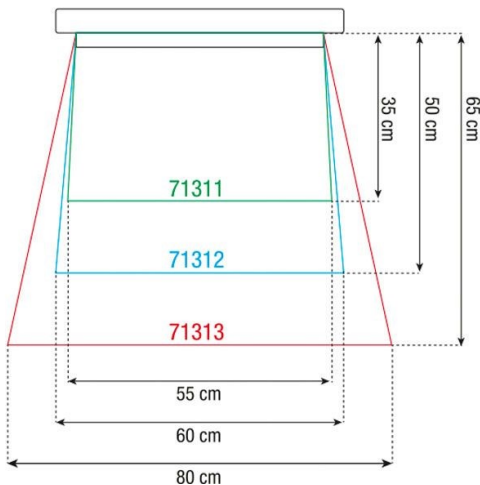

De RainCover kan worden voorzien van een transparante rechte hoes van 35 of 50 cm of een kegelvormige hoes van 65 cm.

### Technische specs:

- Buitendiameter: 60cm
- Binnendiameter: 51cm
- Lengte montagebalk: 44cm
- Lengte hoes: 35, 50 of 65 cm
- 2 Kabeluitgangen
- Gewicht: 22,5kg
- Belasting: Max.50kg